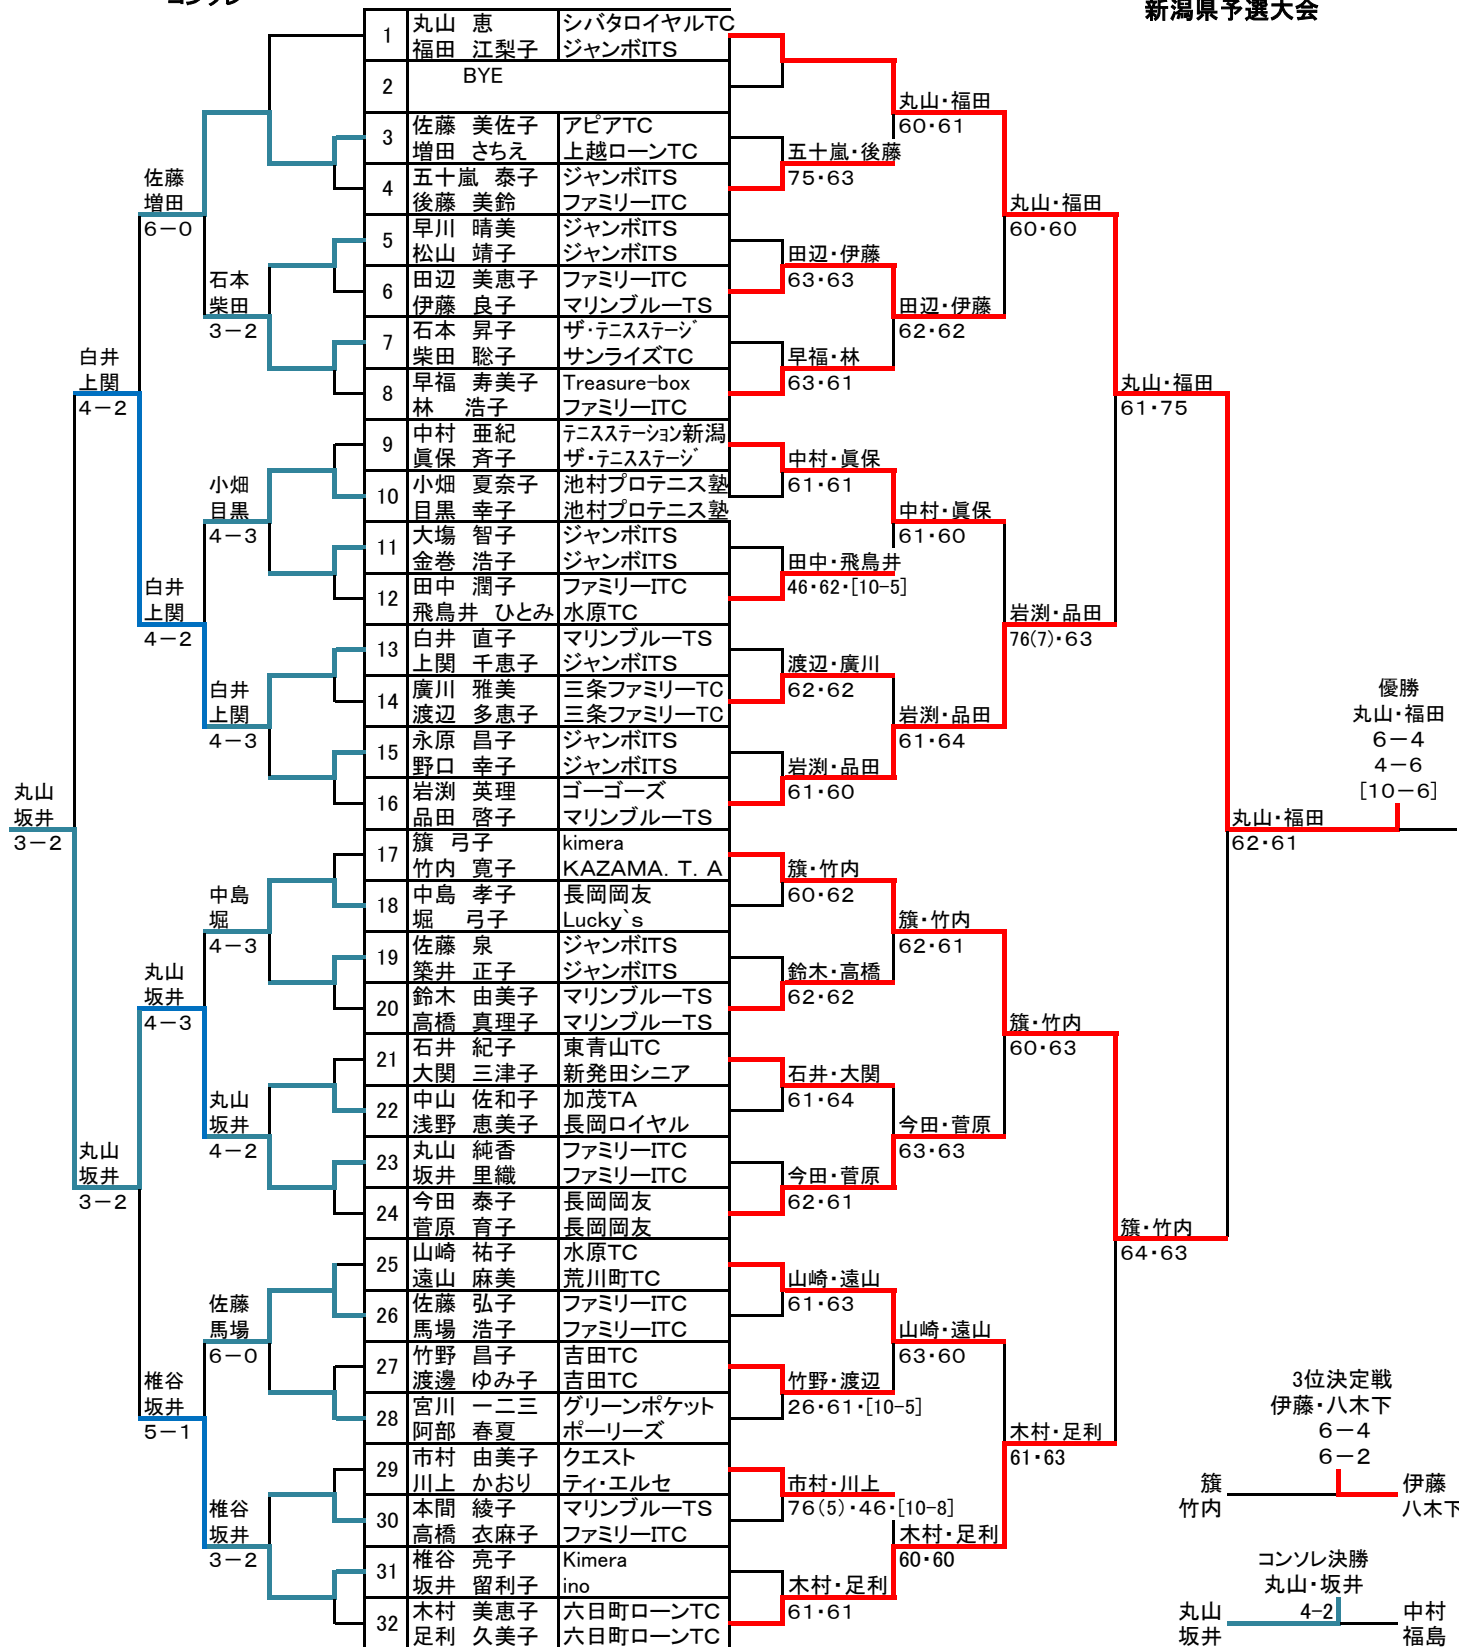

ソニー生命カップ 第37回 全国レディーステニス大会

新潟県予選大会

コンソレ

シード 1、丸山・福田 2、伊藤・八木下 3~4、早瀬・小池 籾・竹内 5~8、岩野・郷野 木村・足利 岩瀬・品田 貝沼・鈴木 9~12、小川・塚田 中村・眞保 山崎・遠山 高橋・田中 13~16、今田・菅原 早福・林 平元・高山 保莉・本間

注意・連絡事項

- ※ 8:20分会場、それより前には入場しないで下さい。早朝貸し出しで開いていますがハウス内で待機をお願いします。
- ※ 8:50分受付終了。9:00開会式。練習コート、8:30~8:50まで2~16番コート。使用後は得点版等準備をお願いします。
- ※ 1日目ベスト8まで選出。服装はテニスウェア・テニスシューズ着用の事。長ズボン、長スパッツ可、ロゴに気をつける事。
- ※ コンソレーションを行います。コート事情により20分間のタイムマッチとします。競技説明をします。
- ※ NOPは2015年8月23日更新を使用。所属はNOP登録クラブ名を記載。変更は県テニス協会今井氏へ変更届を提出する事。
- ※ ソニー生命様より 参加賞チャーム、うちわ、希望者にペアで写真撮影、カキ氷のサービス、お楽しみ賞があります。
- ※ 2日目順位決定戦。9:00受付終了。1~4番コート使用。選手ミーティング後9:25分まで練習コートとします。