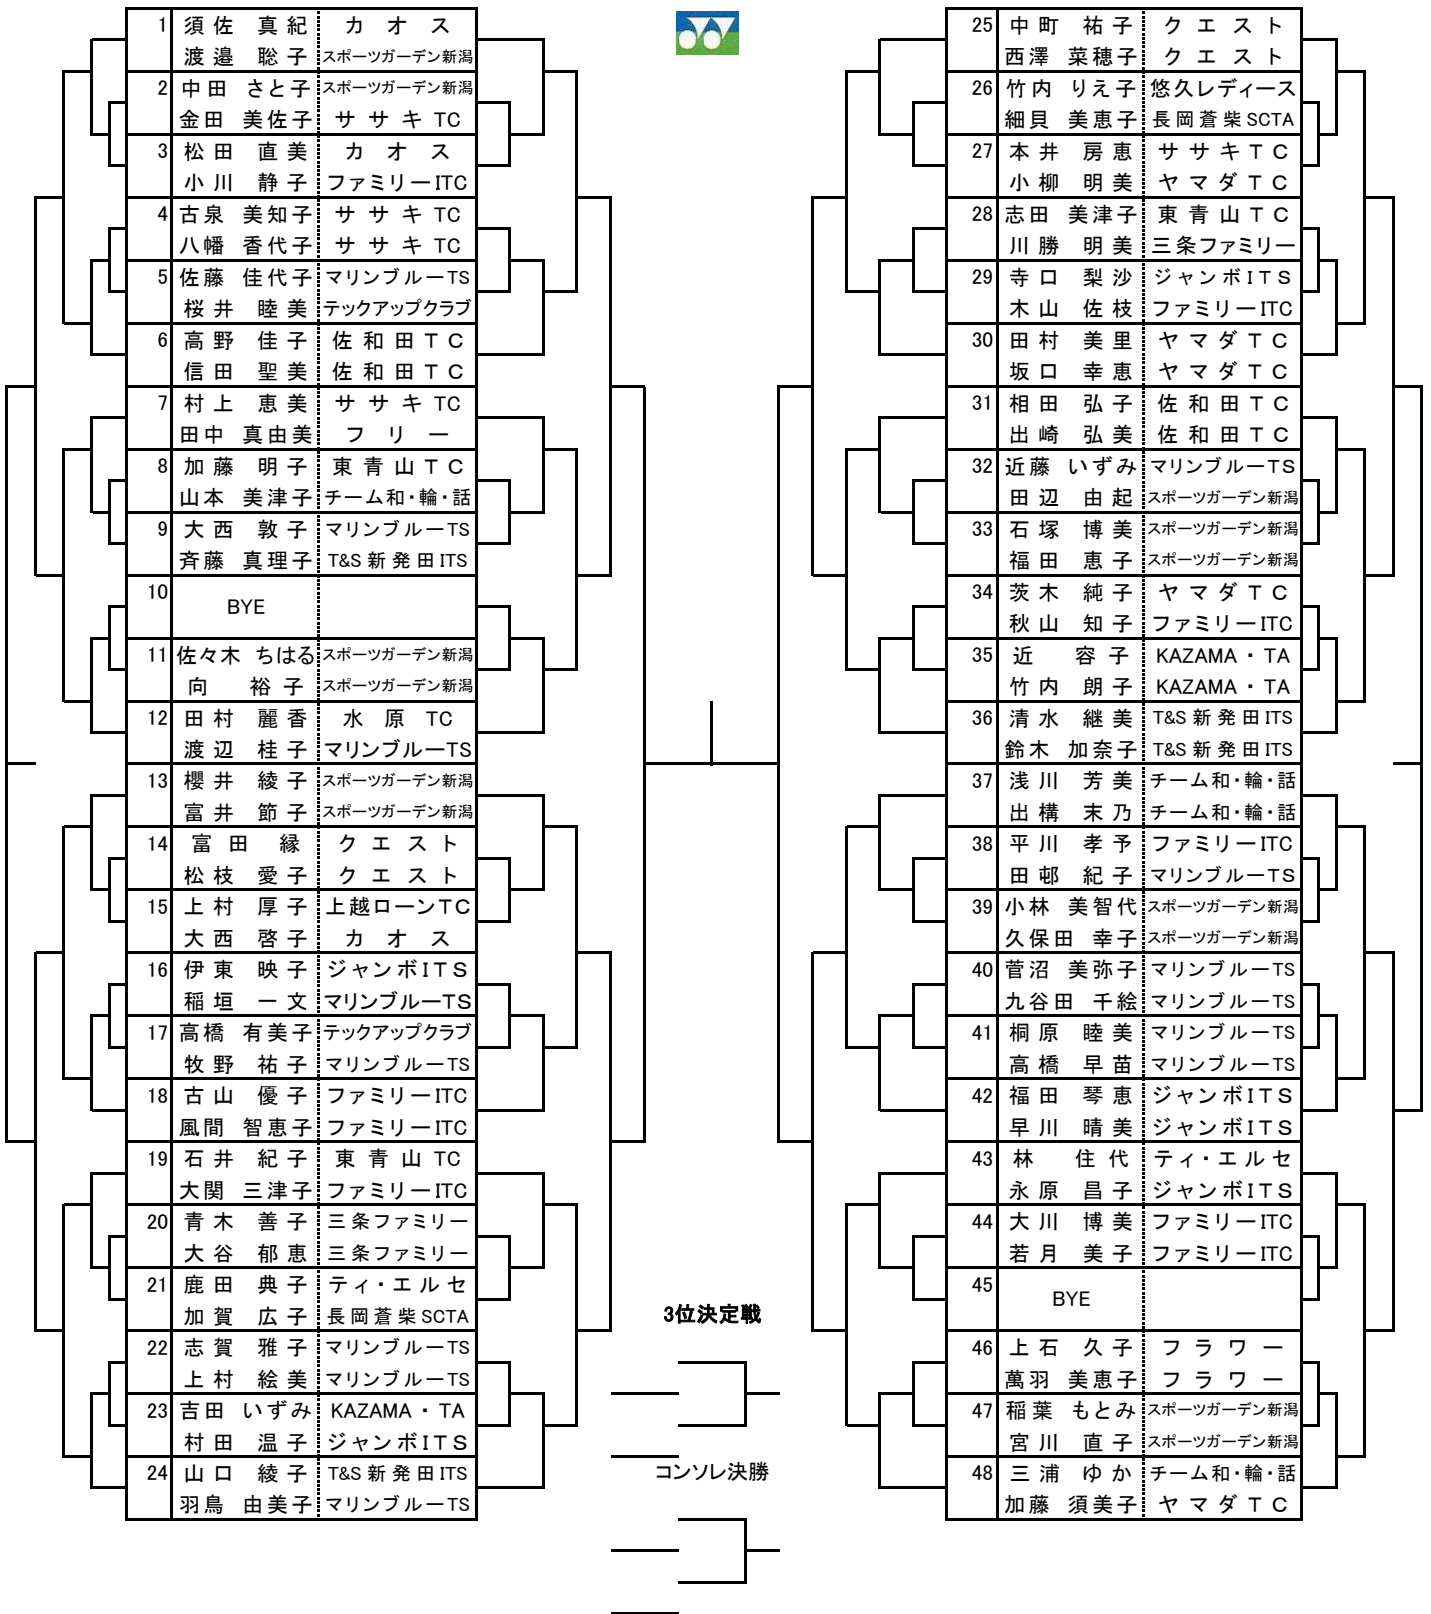

B クラス

第12回 ヨネックスレディース  
「チャレンジカップ」

シード

1シード 須佐 真紀・渡邊 聡子 2シード 三浦 ゆか・加藤 須美子 3~4シード 清水 継美・鈴木 加奈子 桜井 綾子・富井 節子  
5~8シード 山口 綾子・羽鳥 由美子 中町 祐子・西澤 菜穂子 浅川 芳美・出構 末乃 田村 麗香・渡辺 桂子

お知らせ

- ※ エントリー数の増加と諸事情により、今年は試合方法をトーナメント方式と致します。3位決定戦、コンソレーションを行います。
- ※ シードは昨年度Bクラス大会と2016年度プリンスカップBクラス・ジャンボナイスレディース結果を基に決めました。
- ※ 8:20開場、8:30~8:50まで全コート練習コートとします。 ※ 8:55受付終了 9:00開会式。
- ※ 長ズボン可、ロゴは規定内とする。 ※ 駐車場は白線内に止めて下さい。 ※ ゴミは持ち帰りましょう。
- ※ トーナメント方式ですが、BクラスはNOPは付きません。