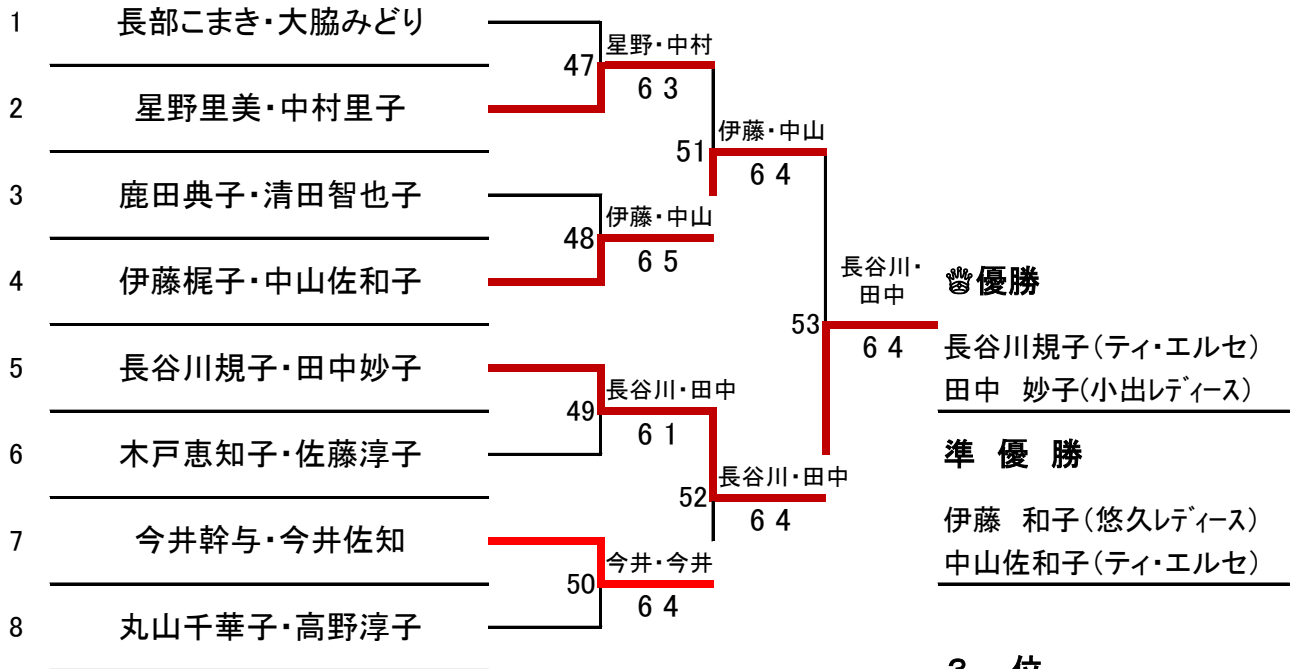

ABクラス決勝トーナメント

3 位

星野 里美(大空レディース)
中村 里子(長岡蒼柴SCTA)