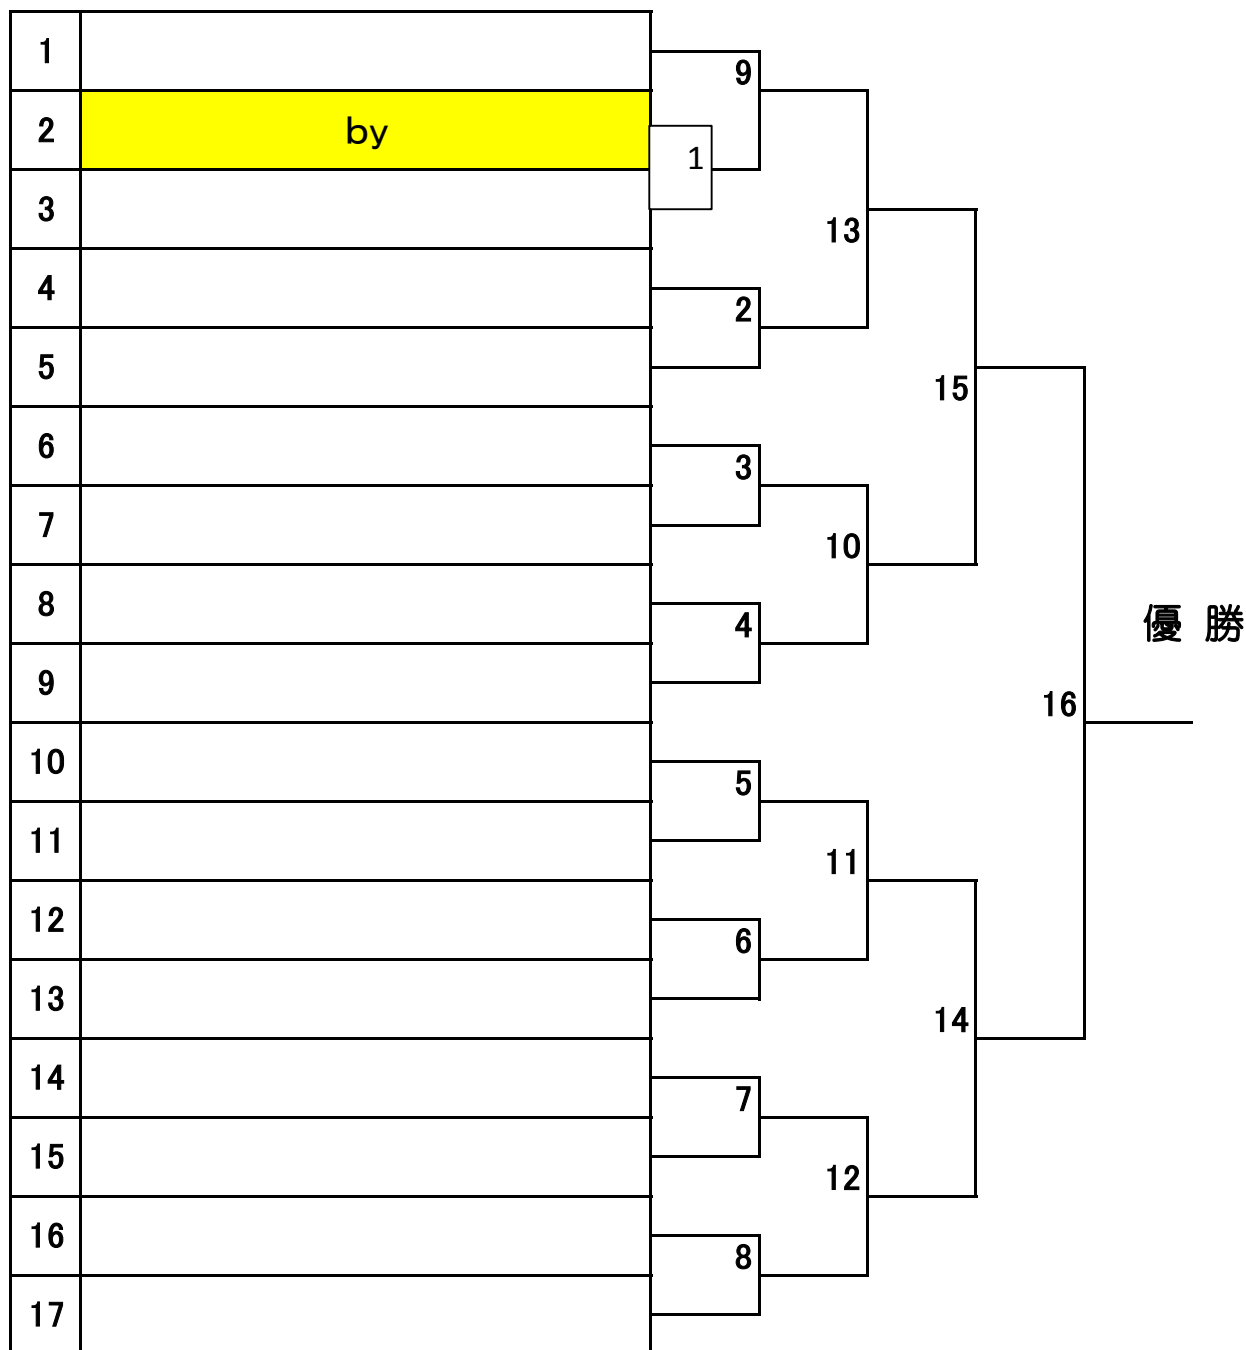

12ブロック			34	35	36	勝敗	順位
34	三浦 ゆか	チーム和・輪・話	/	12	46		
	出構 末乃	チーム和・輪・話					
35	田村 美里	ヤマダTS		29			
	月野 まり子	婦人ひまわり					
36	山田 由美子	ジャンボITS					
	脇屋 奈々代	ジャンボITS					

13ブロック			37	38	39	勝敗	順位
37	安念 孝子	婦人ひまわり	/	13	47		
	原 良子	婦人ひまわり					
38	加藤 須美子	ヤマダTS		30			
	浅川 芳美	チーム和・輪・話					
39	長谷川 淳子	マリンプルーTS					
	丸山 純香	fit					

14ブロック			40	41	42	勝敗	順位
40	福田 恵子	スポーツガーデン新潟	/	14	48		
	小嶋 美千代	スポーツガーデン新潟					
41	風間 智恵子	fit		31			
	秋山 知子	fit					
42	荒木 祐子	ジャンボITS					
	福田 琴恵	スポーツガーデン新潟					

15ブロック			43	44	45	勝敗	順位
43	笠井 雅代	fit	/	15	49		
	小川 静子	fit					
44	阿部のり子	T&S新発田ITS		32			
	坂井 里織	fit					
45	長尾 美奈	fit					
	田中 志織	テニスステーション新潟					

16ブロック			46	47	48	49	順位	順位
46	丸山 陽子	フラワー	/	16	33	/		
	宮崎 利江子	上越ローンTC						
47	土田 眞理	T&S新発田ITS		34				
	石井 和代	ポーリーズTC						
48	服部 理佳子	マリンプルーTS		17				
	坂口 清美	スポーツガーデン新潟						
49	大川 博美	fit						
	細木 眞弓	fit						

*** ナイスレディース決勝トーナメント ***

優勝

準優勝

3位

3位