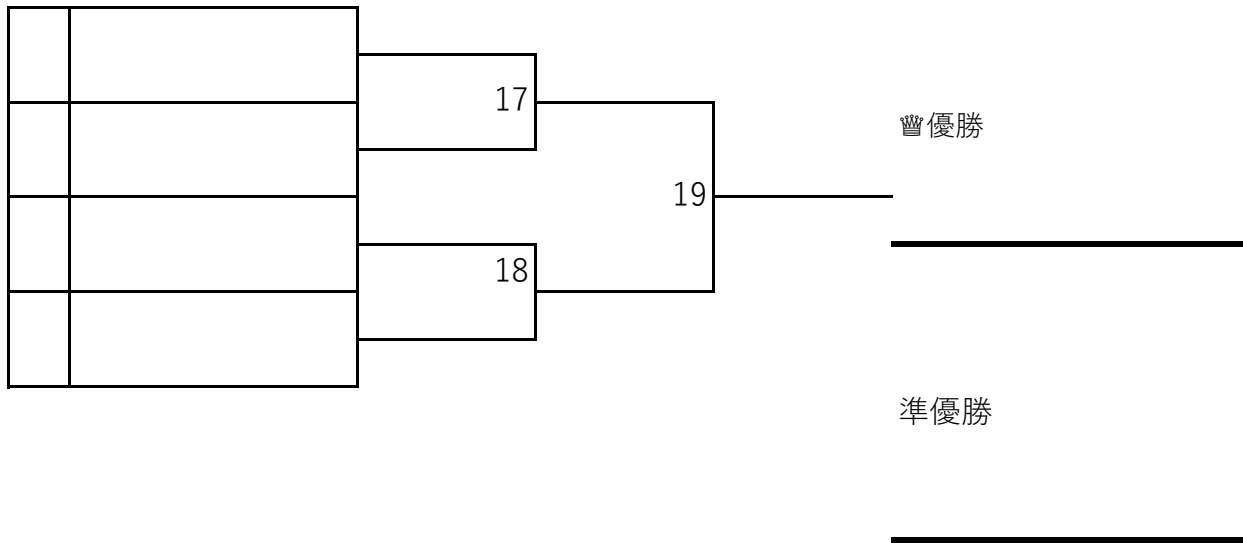

2017フレンドカップチーム対抗戦

Bクラス 予選リーグ *6先ノアド

2016/4/20

	B1ブロック	1	2	3	4	勝敗	順位
1	SNG☆4 8						
2	レモンスマッ シュ						
3	プリンアラモー ド						
4	大空シスターズ						

	B2ブロック	5	6	7	8	勝敗	順位
5	なでしこGO。						
6	還暦通過点						
7	フェニックス花						
8	ハッピーネス						

	B3ブロック	9	10	11	12	勝敗	順位
9	ミラクル6						
10	エッグチキン						
11	ベストフレン ズ!						
12	チューリップ						

	B4ブロック	13	14	15	16	勝敗	順位
13	東京タワーズ						
14	ココ・アラカルト						
15	パラ ウーマン						
16	たんぽぽ						

2017フレンドカップチーム対抗戦

Bクラス決勝トーナメント

※8:45 受付終了、5コートにて開会式

9:00 試合開始

※長ズボン着用可

※申込み多数により順位別トーナメントを行いません。

※Cクラスは参加が少なかったためBクラスに組み入れさせて頂きました

インフィニティ（株）様より高機能パフォーマンス飲料の
試飲会と販売があります。