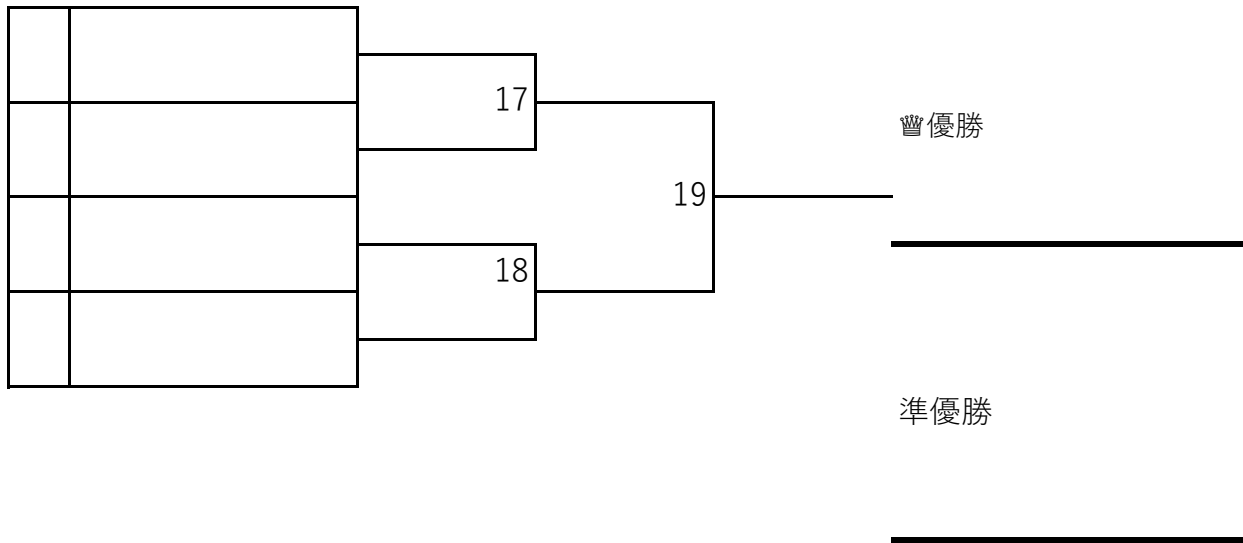

2017フレンドカップチーム対抗戦

Bクラス 予選リーグ *6先ノアド

2016/4/20

B1ブロック		1	2	3	4	勝敗	順位
1	SNG☆4 8						
2	レモンスマッ シュ						
3	プリンアラモー ド						
4	大空シスターズ						

B2ブロック		5	6	7	8	勝敗	順位
5	なでしこGO。						
6	還暦通過点						
7	フェニックス花						
8	ハッピーネス						

B3ブロック		9	10	11	12	勝敗	順位
9	ミラクル6						
10	エッグチキン						
11	ベストフレン ズ!						
12	チューリップ						

B4ブロック		13	14	15	16	勝敗	順位
13	東京タワーズ						
14	ココ・アラカルト						
15	パラ ウーマン						
16	たんぽぽ						

2017フレンドカップチーム対抗戦

Bクラス決勝トーナメント

※8:45 受付終了、5コートにて開会式

9:00 試合開始

※長ズボン着用可

※申込み多数により順位別トーナメントを行いません。

※Cクラスは参加が少なかったためBクラスに組み入れさせて頂きました

インフィニティ（株）様より高機能パフォーマンス飲料の
試飲会と販売があります。