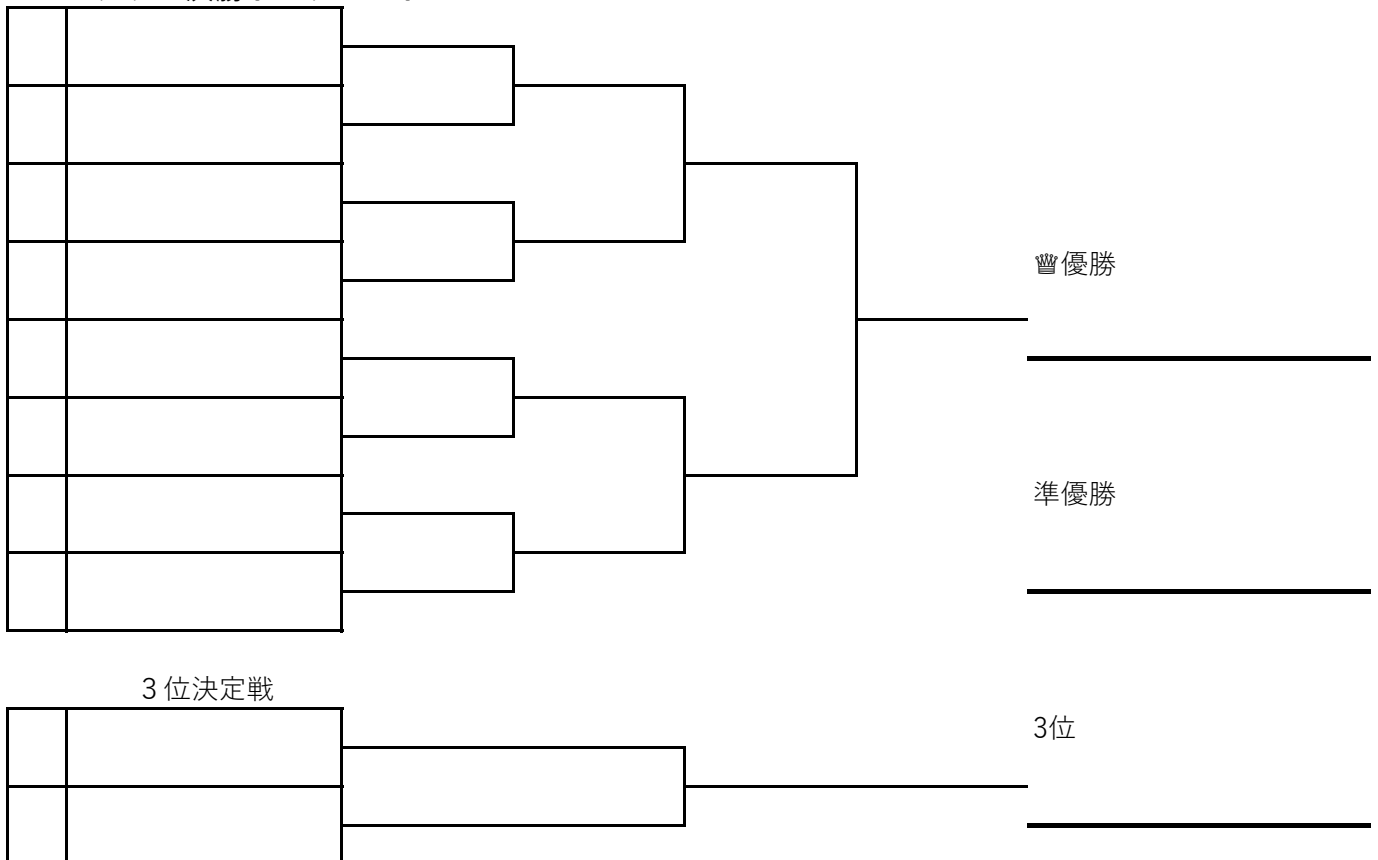

2017フレンドカップチーム対抗戦

	A5ブロック	17	18	19	20	勝敗	順位
17	ブルゾンさおり'ズ						
18	晴れたらササキ♪						
19	SS☆601						
20	サトルwith B						

	A6ブロック	20	21	22	勝敗	順位
21	ハニースマッシュ					
22	やまちゃん'S					
23	Tomyチャンプルー					

Aクラス決勝トーナメント

※8:45 受付終了、5コートにて開会式
9:00 試合開始
※長ズボン着用可
※申込み多数により順位別トーナメントは
行いません。

インフィニティ（株）様より高機能パフォームス
飲料の試飲会と販売があります。