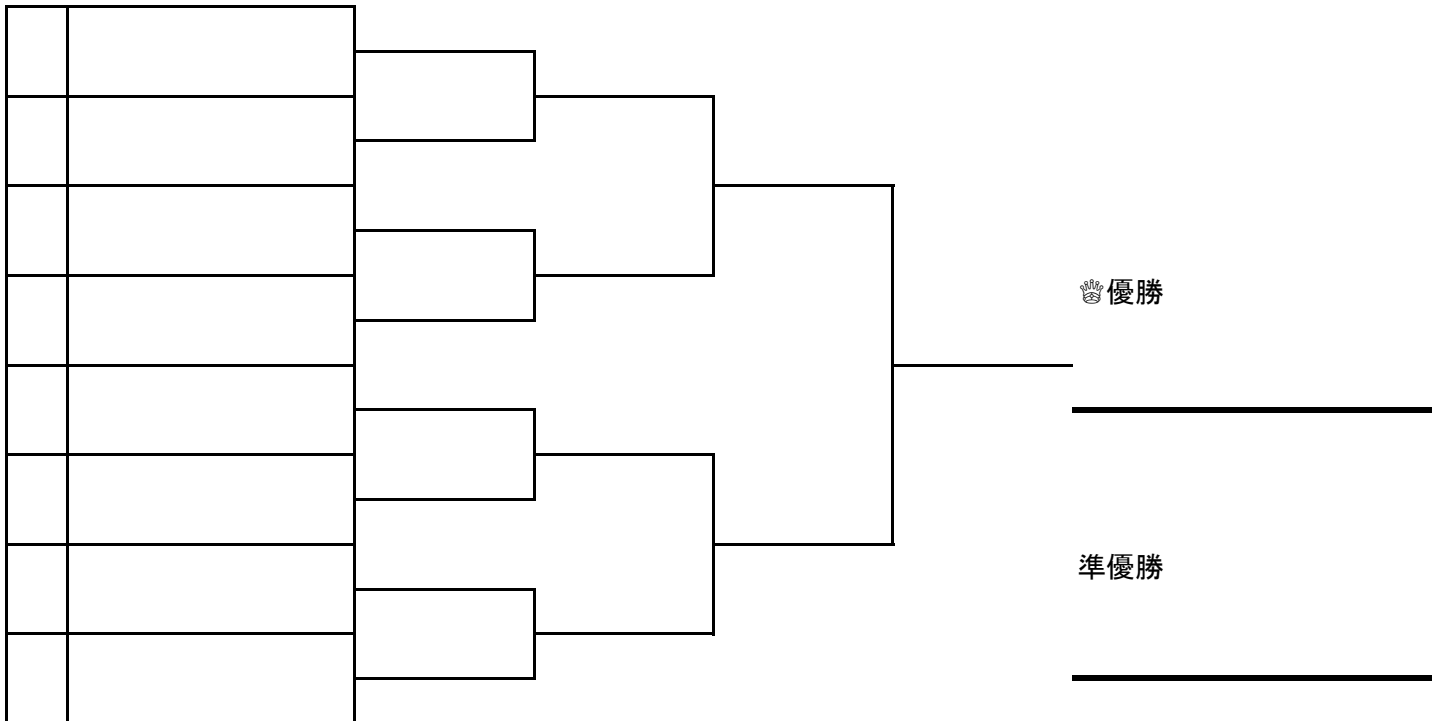

	A3ブロック	9	10	11	12	勝敗	順位
9	チーム★ ハラミジャンボ						
10	ジャンボささき♪						
11	ハニー・スマッシュ						
12	ジャンボDiamond◇						

	A4ブロック	13	14	15	16	勝敗	順位
13	しっぽの仲間糸魚川						
14	スタートライン						
15	微魔女倶楽部						
16	スカイツリーズ						

2016フレンドカップチーム対抗戦

A5ブロック		17	18	19	勝敗	順位
17	スマイル	/				
18	ガールズステップ					
19	プリティーボアーズ					

A6ブロック		20	21	22	勝敗	順位
20	花のササキ組！	/				
21	フレッシュミント					
22	魚沼レディースMix					

Aクラス決勝トーナメント

3位決定戦

- ※8:45 受付終了、5コートにて開会式
- 9:00 試合開始
- ※長ズボン着用可
- ※申込み多数により今回は順位別トーナメントを中止させていただきます