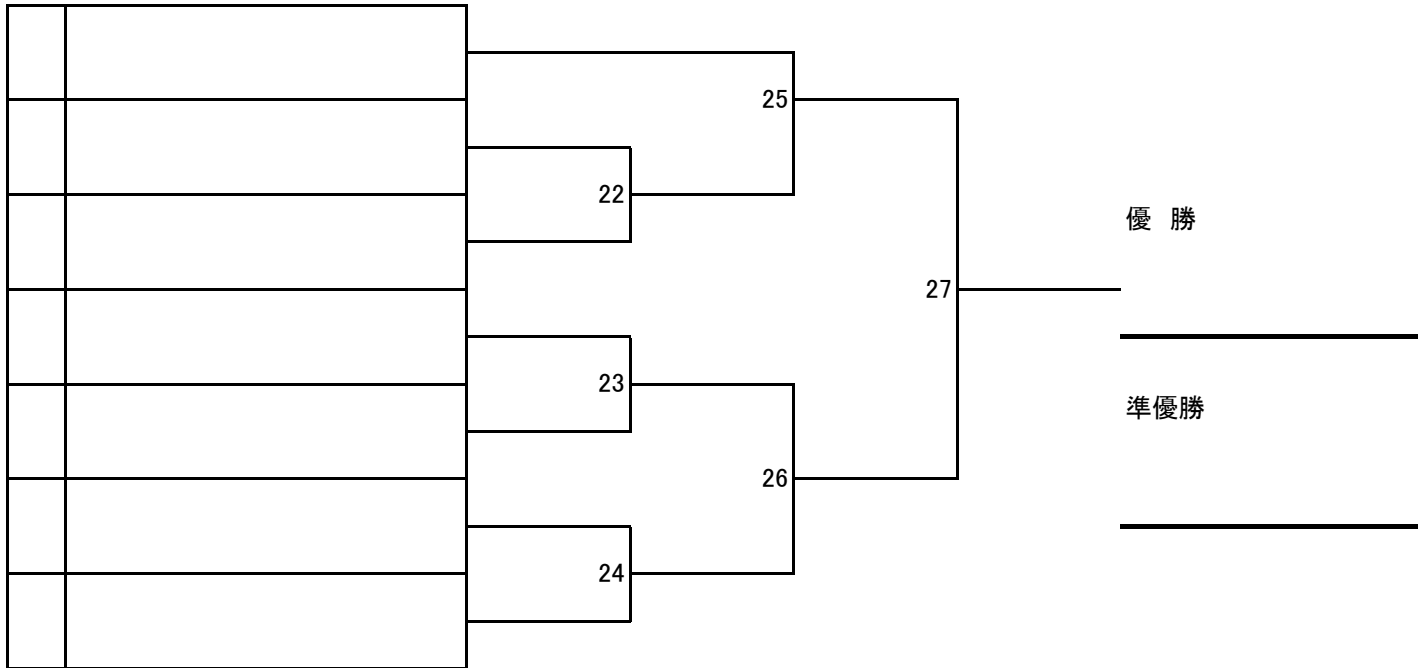

2018フレンドカップチーム対抗戦

Aクラス 予選リーグ *6ゲーム先取 セミアド

2018/4/24

A1ブロック		1	2	3	勝敗	順位
1	ミラクル6		1	15		
2	A・LA・LAND(アララント)			8		
3	ユイマール					
A2ブロック		4	5	6	勝敗	順位
4	ひみつのアッコちゃん		2	16		
5	"半分青い初Aクラス"			9		
6	おかえりまこ。					
A3ブロック		7	8	9	勝敗	順位
7	ハニーフラッシュ		3	17		
8	スタートライン☆			10		
9	ブレイクスルー					
A4ブロック		10	11	12	勝敗	順位
10	ササキでもぐもぐ♡		4	18		
11	フレッシュミント			11		
12	もぐもぐタイム					
A5ブロック		13	14	15	勝敗	順位
13	スカイツリーズ		5	19		
14	パワーパフガールズ			12		
15	そうだランチに行こうver.2					

2018フレンドカップチーム対抗戦

A6ブロック		16	17	18	勝敗	順位
16	“クーパー22“	/	6	20		
17	微魔女倶楽部'18		13			
18	おやつクラブ					
A7ブロック		19	20	21	勝敗	順位
19	Tomyチャンプルー	/	7	21		
20	中条山岳女子		14			
21	きらりん					

Aクラス決勝トーナメント(抽選で決定)

3位決定戦

※8:45 受付終了、5コートにて開会式