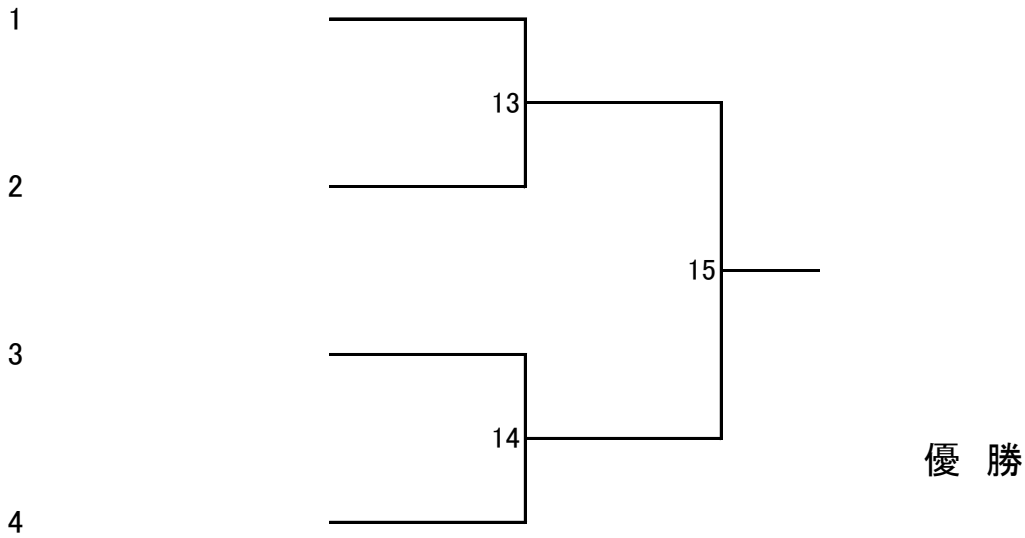

レディースグループダブルス新潟大会 2019（夏）一般の部

6月12日(水)予備日13日(木)新潟市庭球場

	1ブロック	1	2	3	勝負	順位
1	ソメイティ		1	9		
2	ばなな			5		
3	マミーポッターと賢者の石					

	2ブロック	4	5	6	勝負	順位
4	知らぬが仏		2	10		
5	令和でぴょん♡			6		
6	海山RUN					

	3ブロック	7	8	9	勝負	順位
7	梅美姫		3	11		
8	天然スター☆			7		
9	ブラック戦士N☆SKY					

	4ブロック	10	11	12	勝負	勝負
10	コマウオ		4	12		
11	新潟名産 ゆめ子姫			8		
12	金曜日の仲間たち					

決勝トーナメント(抽選)

3位決定戦

- ・ 6ゲーム先取 ノーアドバンテージ セルフジャッジ
- ・ No.2、No.1の順に試合に入る。1勝1敗の場合は勝ち同士で7ポイントタイブレークを行う。
- ・ 各ブロック1位 4チームで決勝トーナメントを行う。