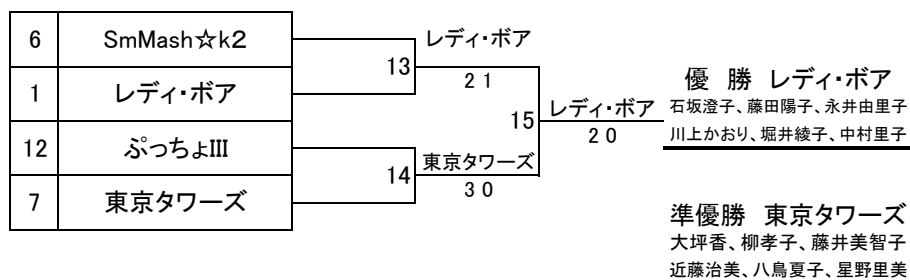

Bクラス予選リーグ *6ゲーム先取 セミアド

	B1ブロック	1	2	3	勝敗	順位
1	レディ・ボア		2 1	3 0	2 0	1
2	プリンアラモード	1 2		2 1	1 1	2
3	レモンサワー	0 3	1 2		0 2	3
	B2ブロック	4	5	6	勝敗	順位
4	ガッツでGO!!		3 0	1 2	1 1	2
5	Teamにじいろ	0 3		0 3	0 2	3
6	SmMash☆k2	2 1	3 0		2 0	1
	B3ブロック	7	8	9	勝敗	順位
7	東京タワーズ		2 1	3 0	2 0	1
8	ルファイト!!!~season2	1 2		2 1	1 1	2
9	さくら7セブン	0 3	1 2		0 2	3
	B4ブロック	10	11	12	勝敗	順位
10	しっぽの仲間		2 1	1 2	1 1	2
11	ガンバルーヤ	1 2		1 2	0 2	3
12	ぷっちょⅢ	2 1	2 1		2 0	1

Bクラス決勝トーナメント

※8:45 受付終了、5コートにて開会式

開会式終了後 試合開始

※長ズボン着用可

インフィニティ(株)様より高機能パフォーマンス飲料の
試飲会と販売があります。