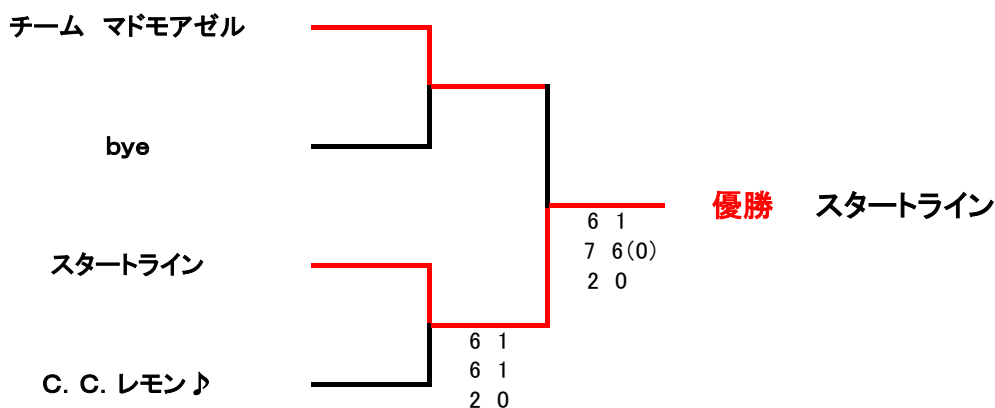

2018レディースグループダブルス新潟大会(夏)ドロー表

(一般の部)

2018年6月24日(予備25日)上越総合運動公園テニスコート

NO.	1 ブロック		1	2	3	勝 敗	順 位
1	しっぽの仲間	No.1	/	2 6	0 6	0 2	3
		No.2		4 6	0 6		
		タイブレ		0 2	0 2		
2	日曜フレンド	No.1	6 2	/	3 6	1 1	2
		No.2	6 4		3 6		
		タイブレ	2 0		0 2		
3	スタートライン	No.1	6 0	6 3	/	2 0	1
		No.2	6 0	6 3			
		タイブレ	2 0	2 0			

NO.	2 ブロック		4	5	6	7	勝 敗	順 位
4	チーム マドモアゼル	No.1	/	6 2	6 1	/	2 0	1
		No.2		4 6	6 2			
		タイブレ		7 5	2 0			
5	C. C. レモン♪	No.1	2 6	/	/	7 6(4)	1 1 (3-2)	2
		No.2	6 4			6 2		
		タイブレ	5 7			2 0		
6	バギエフレンズ	No.1	1 2	/	/	6 0	1 1 (2-2)	3
		No.2	2 6			6 4		
		タイブレ	0 2			2 0		
7	A with B	No.1	/	(4)6 7	0 6	/	0 2	4
		No.2		2 6	4 6			
		タイブレ		0 2	0 2			

決勝トーナメント (1ブロック 1位、2ブロック 1位 2位 による抽選)

優勝 : スタートライン

準優勝 : チームマドモアゼル

三位 : C. C. レモン♪