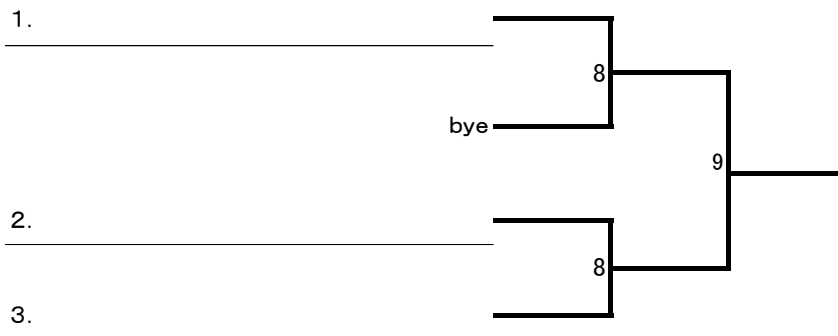

2018レディースグループダブルス新潟大会(夏)ドロー表

(一般の部)

2018年6月24日(予備25日)上越総合運動公園テニスコート

NO.	1 ブロック		1	2	3	勝 敗	順 位
1	しっぽの仲間	No.1	/	1	7		
		No.2					
		タイプレ					
2	日曜フレンド	No.1		/	4		
		No.2					
		タイプレ					
3	スタートライン	No.1			/		
		No.2					
		タイプレ					

NO.	2 ブロック		5	6	7	8	勝 敗	順 位
4	チーム マドモアゼル	No.1	/	2	5	/		
		No.2						
		タイプレ						
5	C. C. レモン♪	No.1				6		
		No.2						
		タイプレ						
6	バギエフレンズ	No.1				3		
		No.2						
		タイプレ						
7	A with B	No.1						
		No.2						
		タイプレ						

決勝トーナメント (1ブロック 1位、2ブロック 1位 2位 による抽選)

一位: _____

二位: _____

三位: _____