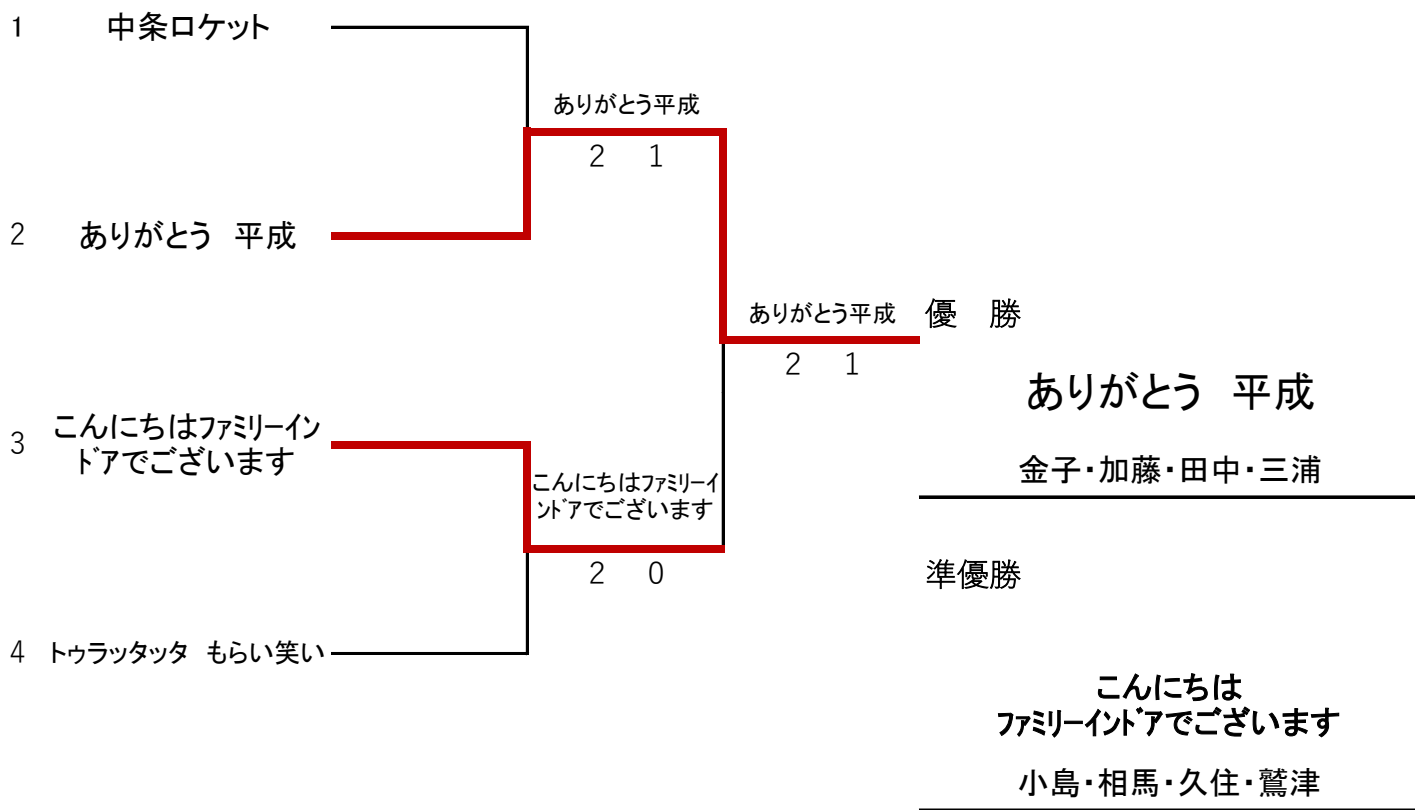

2018 レディースグループダブルス新潟大会(秋) 一般の部

11月6日(火)予備日7日(水)新潟市庭球場

	1ブロック	1	2	3	勝負	順位
1	チョコレートプラネット		0 2	0 2	0-2	3
2	中条ロケット	2 0		2 0	2-0	1
3	フォーチュンローズ	2 0	0 2		1-1	2

	2ブロック	4	2	6		
4	トゥラッタッタ もらい笑い		2 0	2 0	2-0	1
5	ちいちゃんと仲間たち	0 2		0 2	0-2	3
6	ティータイム	0 2	2 0		1-1	2

決勝トーナメント(抽選)

3位決定戦

- ・ 6ゲーム先取 ノーアドバンテージ セルフジャッジ
- ・ No.2、No.1の順に試合に入る。1勝1敗の場合は勝ち同士で7ポイントタイブレイクを行う。
- ・ 各ブロック1位 4チームで決勝トーナメントを行う。