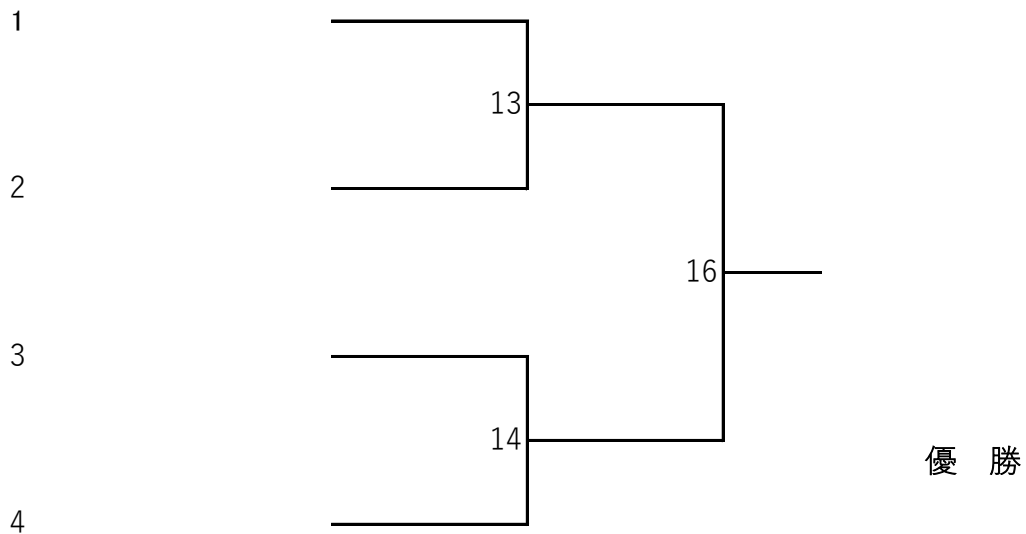

レディースグループダブルス新潟大会 2018（秋）一般の部

11月6日(火)予備日7日(水)新潟市庭球場

	1ブロック	1	2	3	勝負	順位
1	チョコレートプラネット		1	9		
2	中条ロケット			5		
3	フォーチュンローズ					

	2ブロック	4	2	6		
4	トゥラッタッタ もらい笑い		2	10		
5	ちいちゃんと仲間たち			6		
6	ティータイム					

	3ブロック	7	8	9	勝負	順位
7	ありがとう 平成		3	11		
8	浜ナデシコ			7		
9	チーム 命がけ!					

	4ブロック				勝負	勝負
10	海 RUN パート3		4	12		
11	トレランス			8		
12	こんにちはファミリーイン ドアでございます					

決勝トーナメント(抽選)

3位決定戦

準優勝

第3位

- ・ 6ゲーム先取 ノーアドバンテージ セルフジャッジ
- ・ No.2、No.1の順に試合に入る。1勝1敗の場合は勝ち同士で7ポイントタイブレークを行う。
- ・ 各ブロック1位 4チームで決勝トーナメントを行う。