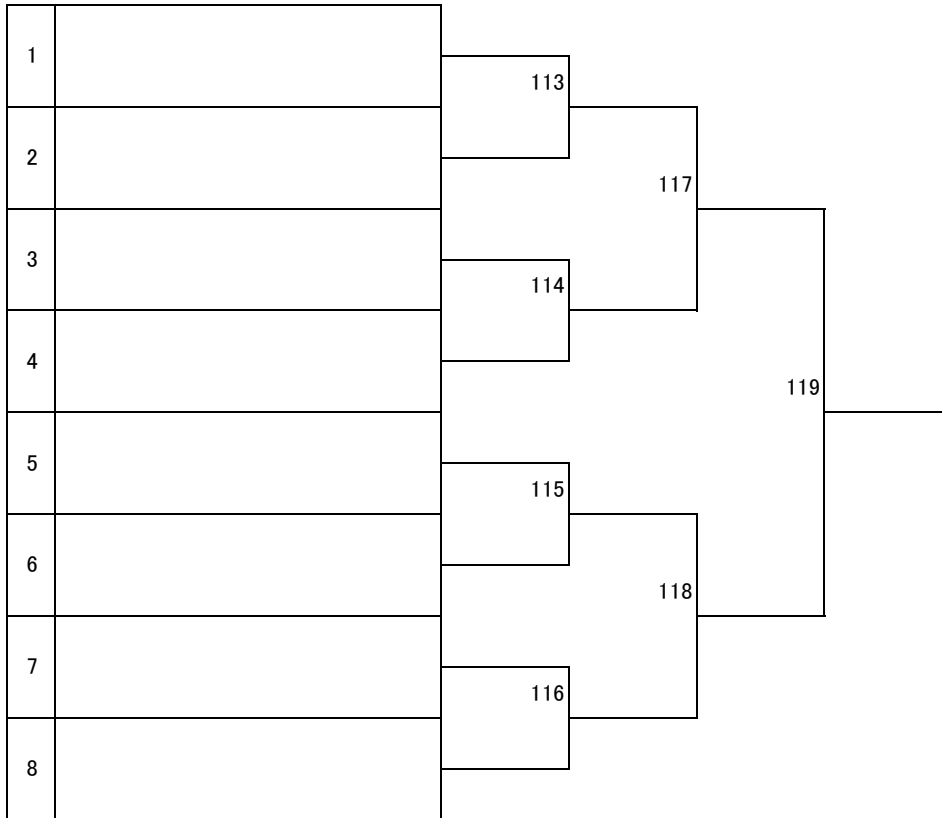

6ブロック		18	19	20	勝敗	順位
18	パンダこぱんだ	/	108	120		
19	ヌーヴェル秋桜			112		
20	ラルゴGo-Go					

Bクラス 決勝トーナメント

優勝

準優勝

3 位